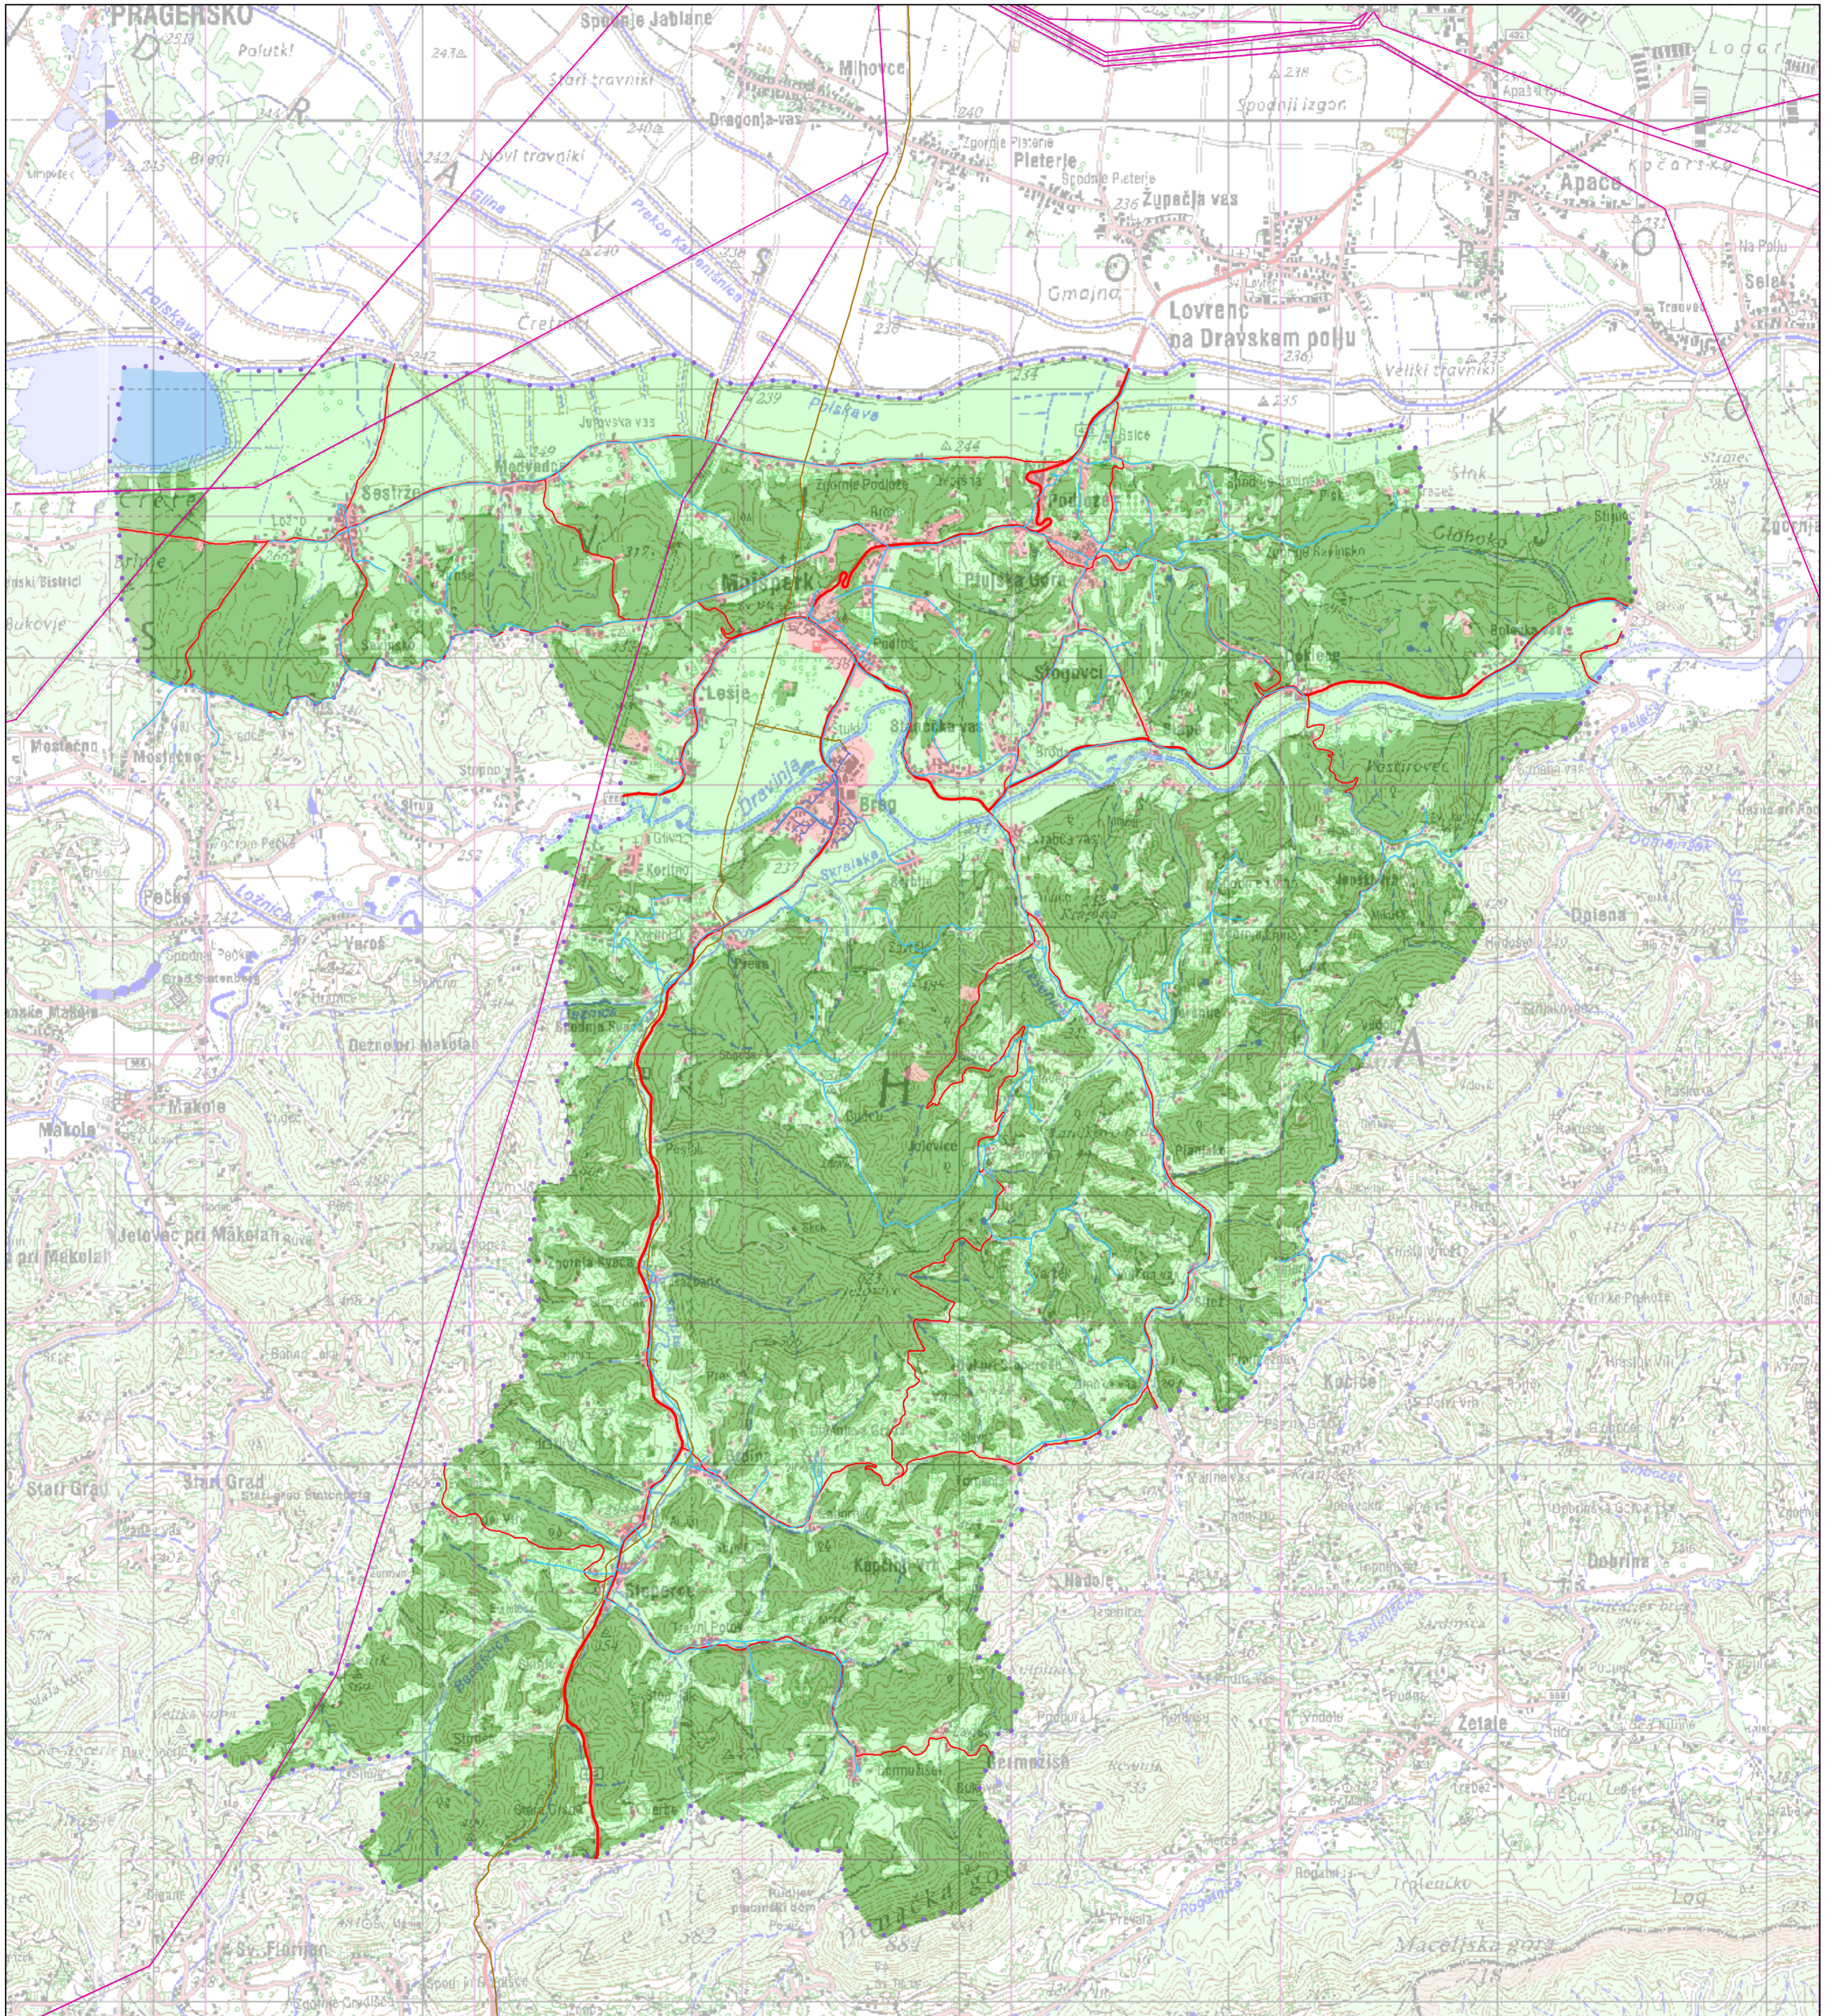

2. PREGLEDNA KARTA OBČINE MAJŠPERK S PRIKAZOM OSNOVNE NAMENSKE RABE IN KLJUČNIH OMREŽIJ GOSPODARSKE JAVNE INFRASTRUKTURE

Vir: (Geodetska uprava Republike Slovenije)

M= 1:30000